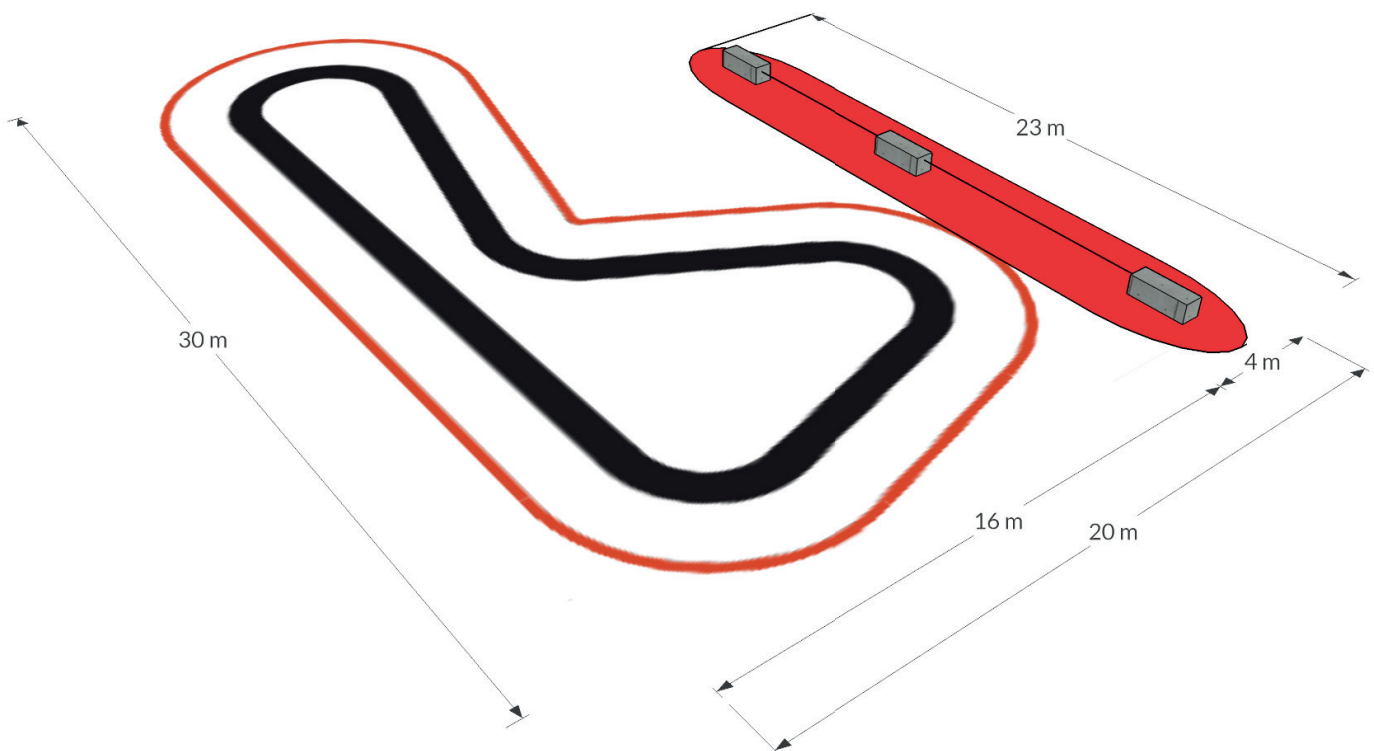

www.bewegungsplaetze.de

-Checkliste Gelände und Aufstellung-

Es wird eine Fläche mit den Abmessungen von (LxB) 30x20m und max. 1% Gefälle benötigt (siehe Skizze). Sollte eine zusammenhängende Fläche dieser Größen nicht zur Verfügung stehen, sind die Anlagen auch getrennt voneinander bzw. in abgeänderter Form aufstellbar. Kontaktieren Sie uns in diesem Fall bitte vorher unter: tour2018@bewegungsplaetze.de